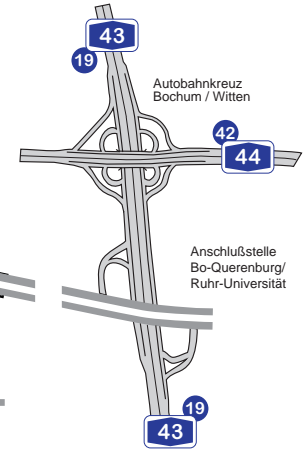

- Sportanlage Marktstr.
- 1 Uni-Hochhaus West Stiepeler Str.
 2 Haus der Freunde der RUB
 3 Haus der Nationen
 4 Euro-Eck
 5 Gästehaus auf der Papenburg
 6 Sportgebäude
 7 Studentenwohnheim AKFÖ
 8 Hegel-Archiv
 9 Sportmedizin
 10 Oase
 11 Schirmbar

- Zentrale Gebäude
 - Medizin
 - Ingenieurwissenschaften
 - Naturwissenschaften
 - Geisteswissenschaften
 - Straßen
 - Fußwege
 - kontrollierte Zufahrt
 - Info Punkte
 - I-Tafel
 - Behindertengerechte Fahrstühle
- Mehrere Parkhausbeneben unterhalb des Zentralbereiches

- Gebäude befinden sich in der Bauphase
- H. Hörsaalbereich der Gebäude
- ZKF Zentrum Klinische Forschung
- HZO Hörsaalzentrum Ost
- UB Universitätsbibliothek
- UV Universitätsverwaltung
- RZ Rechenzentrum
- SH Studierendenhaus
- MZ Musikalisches Zentrum
- IAN, IBN Versuchshallen und Werkstätten
- ICN, IDN Sonderversuchshallen
- SVH Hörsaalzentrum
- IBZ Internationales Begegnungszentrum
- FNO Gebäude Forum Nord Ost
- LOTA 38 Lotental 38
- KITAG Kindertagesstätte
- VC Vita Campus
- TZR Technologiezentrum Ruhr
- Visage Institut für Neuroinformatik
- TUZ Tutorienzentrum
- MSSA Mittelspannungschaltanlage
- VZ Veranstaltungszentrum
- BMZ Bio-Medizin-Zentrum Ruhr
- CaSpo CampusSports